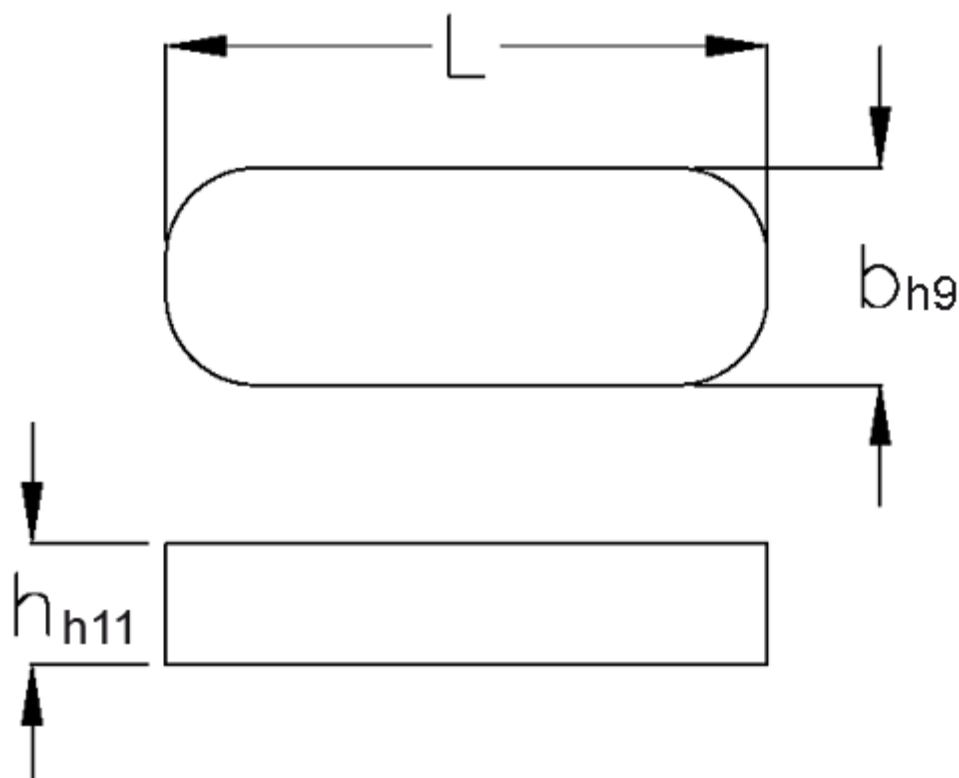

Varenummer: 09056618

Beskrivelse: KLEE Pasfedre A 6x6x18 DIN 6885

Mål

b	= 6
h	= 6
L	= 18.0
Tolerance b	= 0.030
Tolerance h	= 0.075
Tolerance L	= -0,3